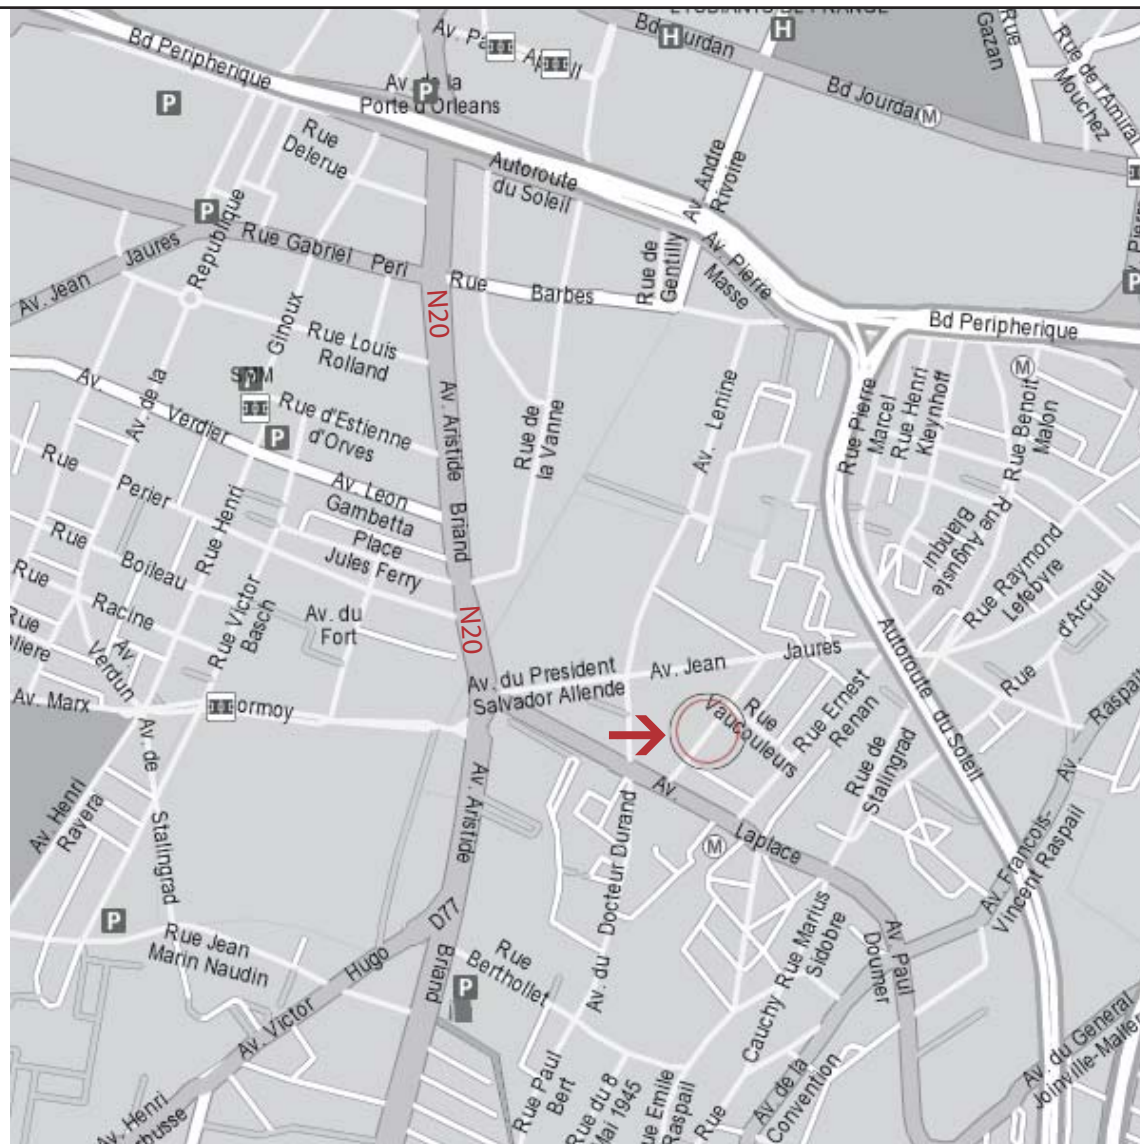

SUSSE FONDEUR

7 av. Jeanne d'Arc
94110 ARCUEIL
Tél +33 (0)1 46 57 53 53
Fax +33 (0)1 49 85 04 11

info@sussefondeur.com

Itinéraire à partir de la Porte d'Orléans

Suivre la N20 sur environ 1 km, au 2^e carrefour depuis la porte d'Orléans, prendre la file de gauche en suivant l'indication ARCUEIL LAPLACE, au feu tourner à gauche dans l'avenue Laplace, direction Villejuif, prendre la 2^e à gauche à environ 200m, repérée par une pharmacie. Vous êtes dans l'avenue Jeanne d'Arc, nous sommes sur la gauche au n°7.

Accès par le **RER B** station LAPLACE, sortie Maison des Examens.